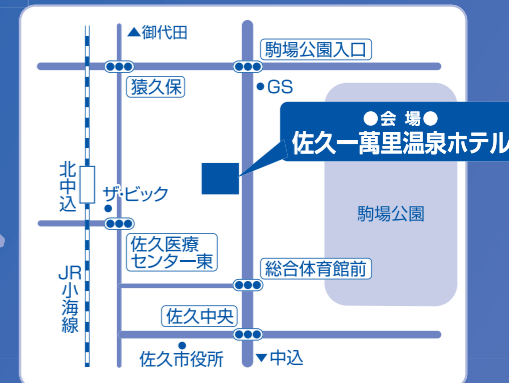

行こう。
そこにきっとある!

参加企業77社
官公庁ブース
中面・裏面に参加企業
一覧があります

2025 就職ガイダンス in 佐久平

●日時：令和7年 **3月3日(月)**
 ◎受付 / 13:00 ~ ◎開始 / 13:30 ~
 ◎終了 / 16:30

●会場：佐久一萬里温泉ホテル 4F・3F(受付3F)
 長野県佐久市中込3150-1 TEL.0267-63-5551

対象
 ■令和8年3月、大学、短大、専門学校等卒業見込み者
 ■令和7年3月、大学、短大、専門学校等卒業見込み者で求職中の方
 ■U、I、Jターン就職希望者